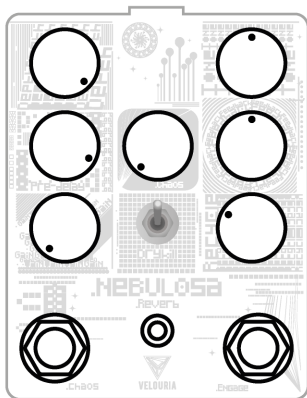

REVERB PADRÃO