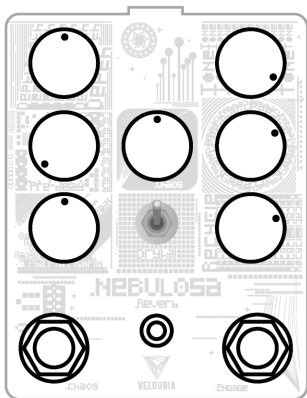

PRESETS

OSCILAÇÃO IMINENTE