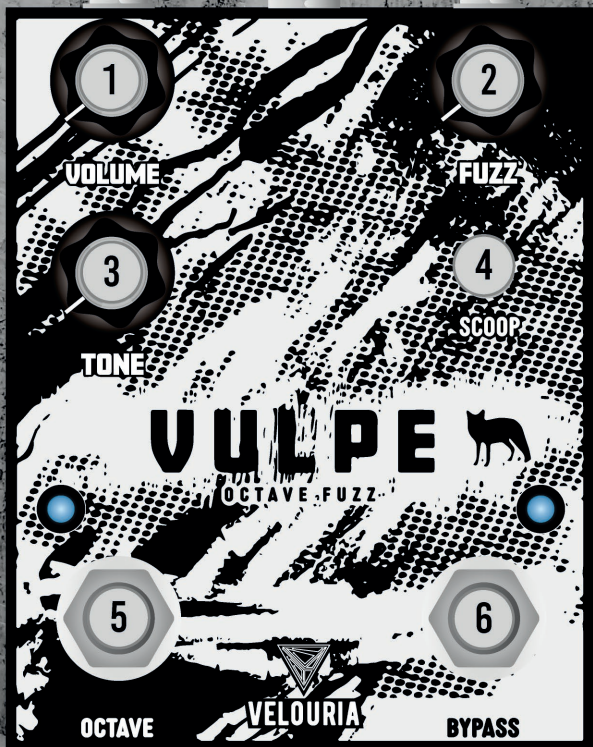

VELOURIA
EFFECTS

VULPE

VULPE

VULPE É NOSSO NOVO PEDAL DE OCTAVE FUZZ.

ELE PARTE DO CLÁSSICO **FOXX TONE MACHINE**

ENTREGANDO UMA AMPLA GAMA DE TIMBRES,

INDO DESDE SONORIDADES **CLÁSSICAS** ATÉ

TIMBRES **PESADOS** E **LAMACENTOS.**

VULPE

1

VOLUME

3

TONE

2

FUZZ

4

SCOOP

5

OCTAVE

6

BYPASS

VULPE

OCTAVE-FUZZ

VELOURIA